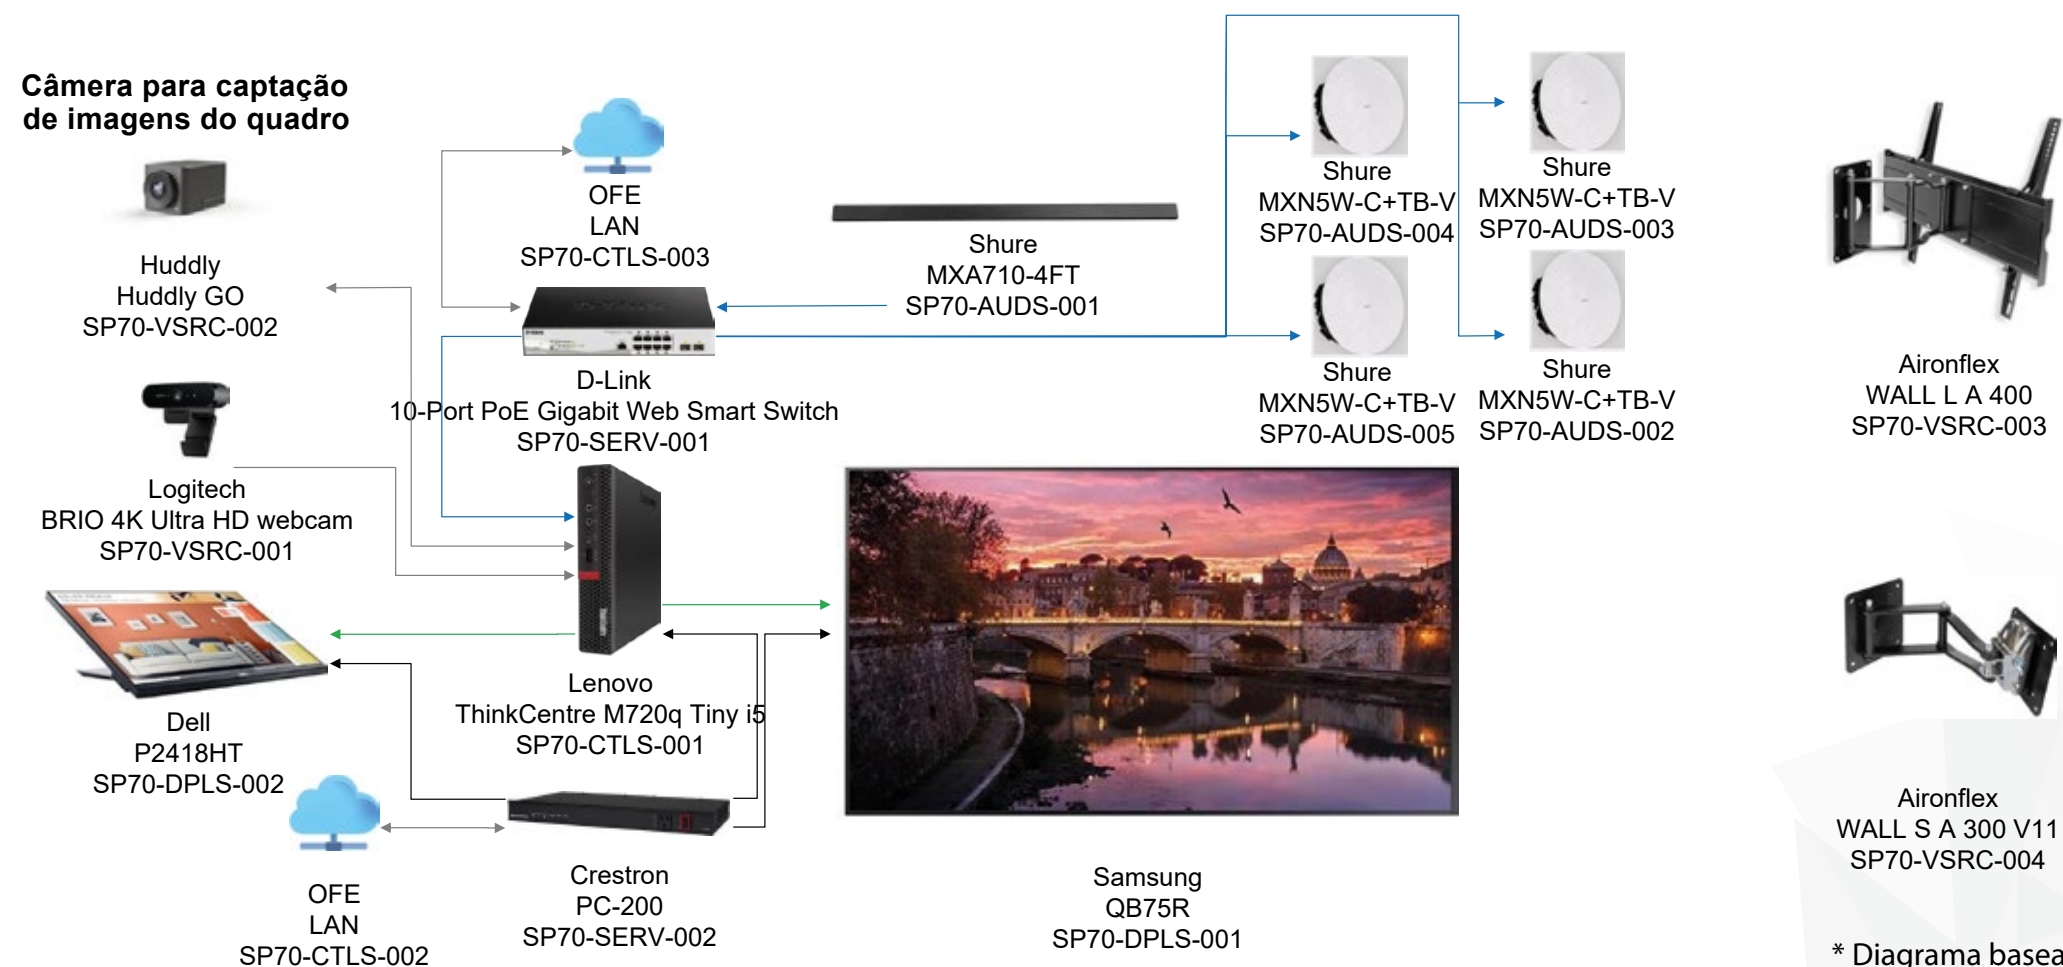

Visão geral da solução

Abaixo a visão geral dos componentes de uma de nossas soluções. As soluções possuem recursos que contribuem para que o professor mantenha o foco na aula sem se preocupar com equipamentos e a gestão da tecnologia, mantendo a mesma qualidade de aproveitamento de conteúdo entre alunos remotos e presenciais para garantir o mesmo nível de aprendizagem das duas partes.

* Diagrama baseado na sala Monteiro